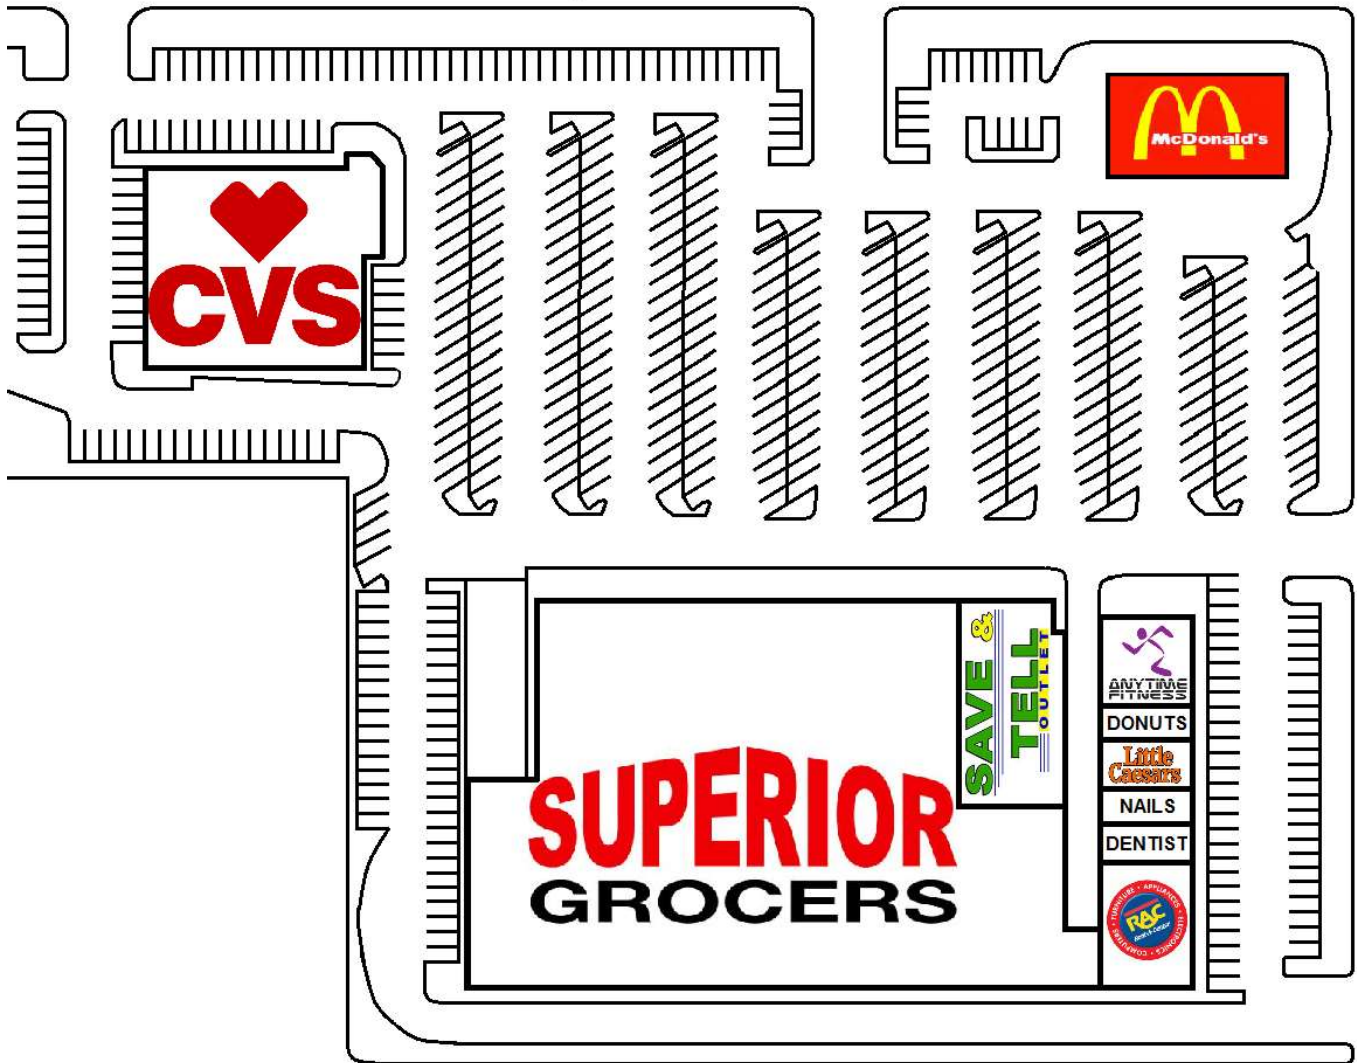

# **SUPERIOR GROCERS CENTER**

**RIVERSIDE AVE. AND BASELINE AVE.**

**RIALTO, CA 92376**

**BASE LINE RD.**

**RIVERSIDE DR.**